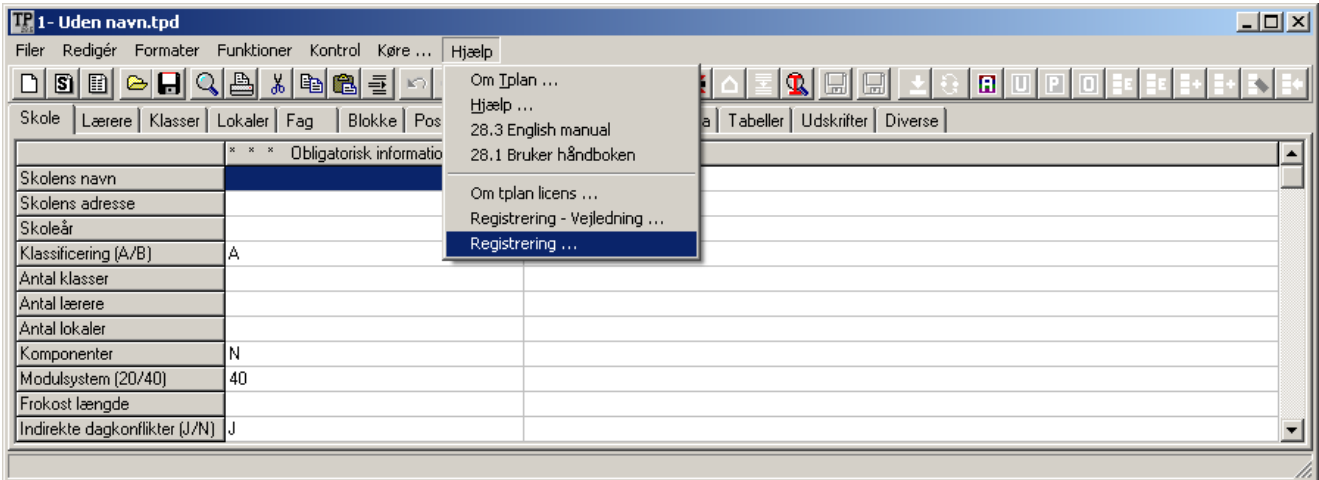

Registrering af Tplan

Vælg menuen **Hjælp**

Vælg underpunktet **Registrering**

Send **Installations ID** til Harald på michals@online.no

Indtast den **Unlocking Key**, som du har modtaget fra Harald, i det angivne felt