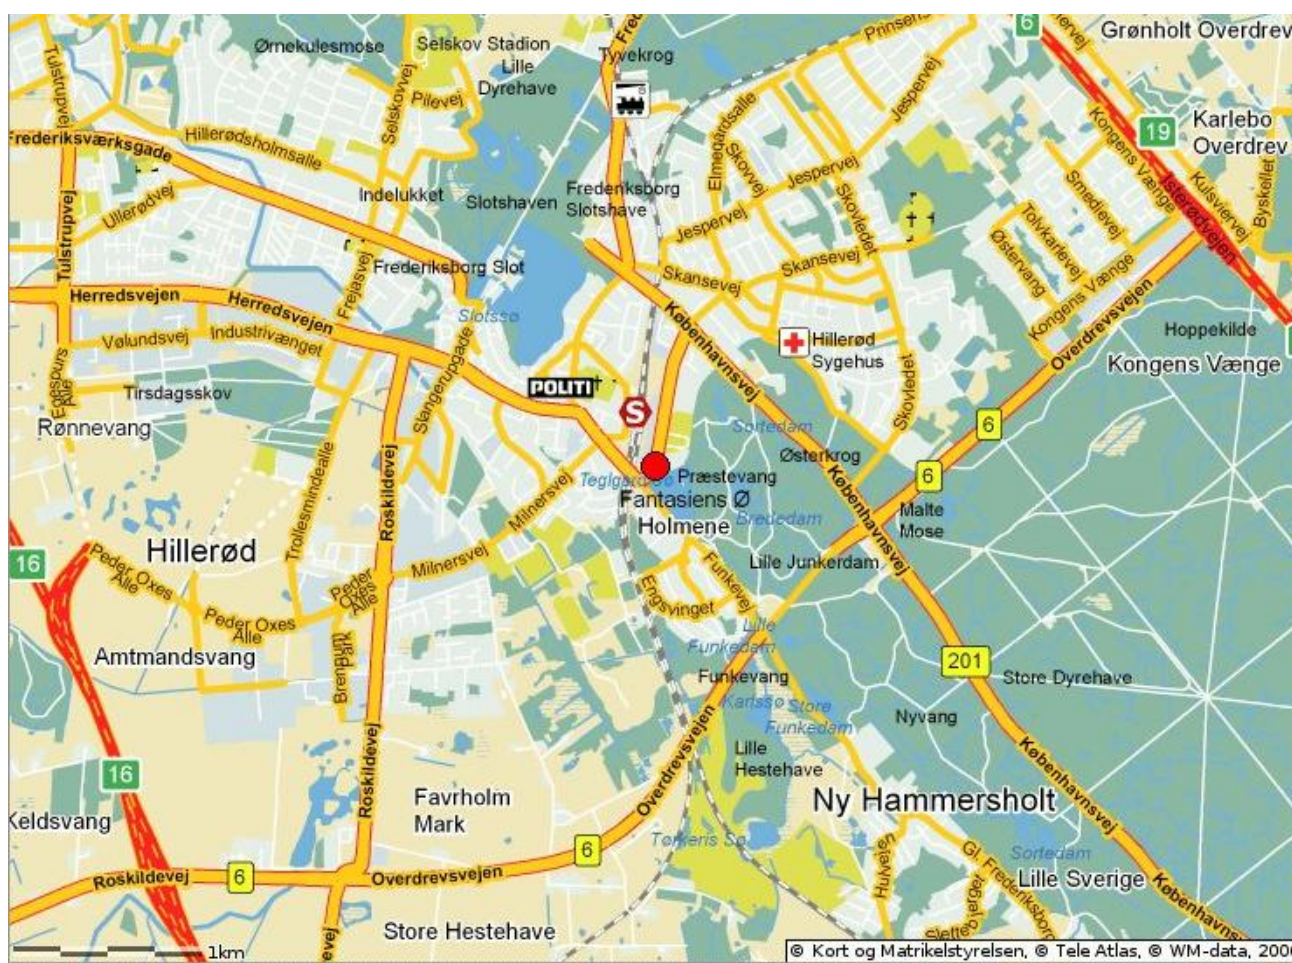

Om at ankomme til kursuslokaler På Frederiksborg Gymnasium og HF i Hillerød

Frederiksborg Gymnasium og HF ligger tæt ved Hillerød Station.

Skolen ligger på Carlsbergvej 15. Parkering på skolens nordlige side.