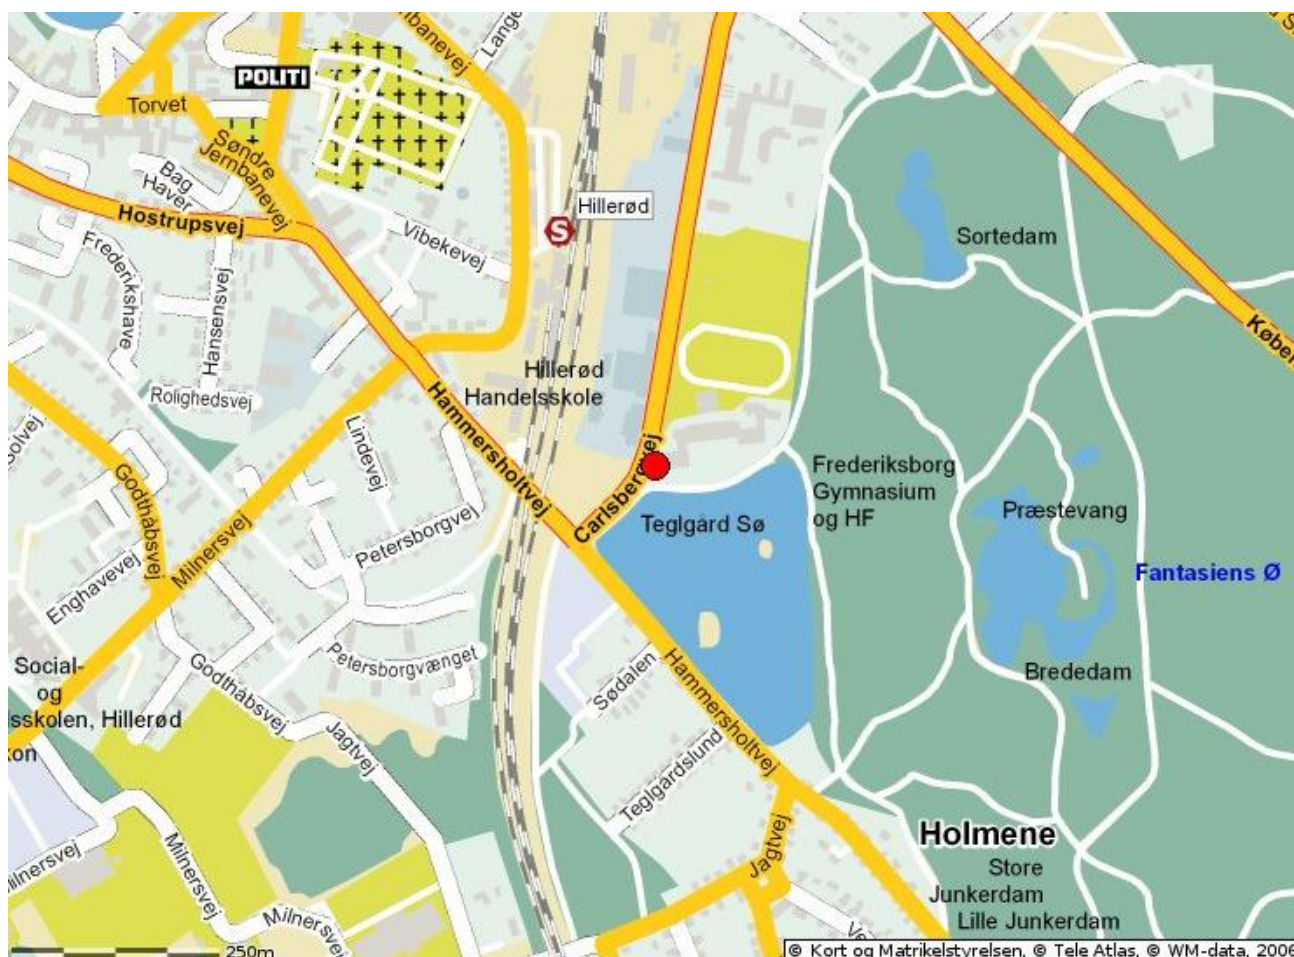

Om at ankomme til kursuslokaler På Frederiksborg Gymnasium og HF i Hillerød

Frederiksborg Gymnasium og HF ligger tæt ved Hillerød Station.

Skolen ligger på Carlsbergvej 15. Parkering på skolens nordlige side.